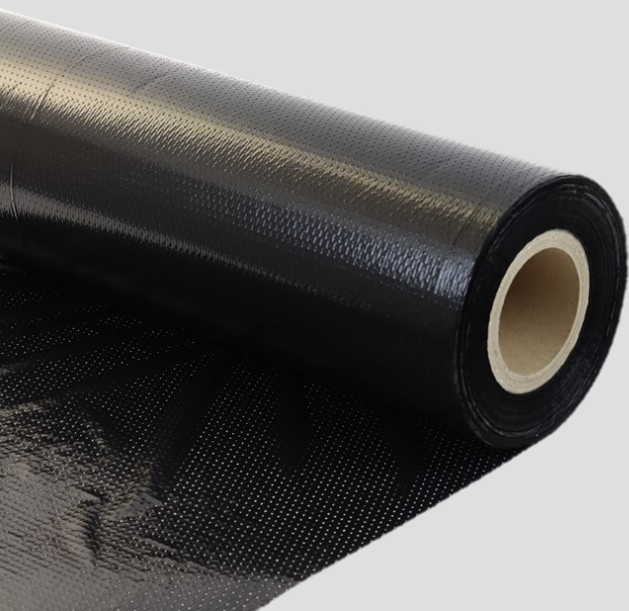

oerlemans plastics
horticulture

TOEPASSINGEN

- ◆ Potplanten
- ◆ Overige teelten op kweektafels

OPERFO FOLIE

voorkomt algengroei

voor uitstekend
waterdoorlaat en
waterverdeling

houdt uw
bevloeingsmat
schoon

De OPERFO folie wordt toegepast op kweektafels om algenvorming, onkruidvorming en verdamping op bevloeingsmatten tegen te gaan. Door de gaatjes die met warme naalden zijn aangebracht is de waterdoorlaat en verdeling optimaal. De perforatie kan met fijne en grove perforatie geproduceerd worden.

Scan mij voor
meer info

OPERFO FOLIE

TECHNISCHE SPECIFICATIES

Materiaal	Low Density Polyethyleen (LDPE) folie
Kleur	Zwart, Wit, Zwart/wit, Grijs
Uitvoering	Plano op rol
Breedte	30 t/m 210 cm
Dikte	Standaard 30 mu, andere diktes op aanvraag
Lengte	Standaard 100, 250, 500 mtr, andere lengtes op aanvraag
Perforatie	Fijn of grove vlamperforatie
Certificaten	BRCGS, ISO14001, ISO26000